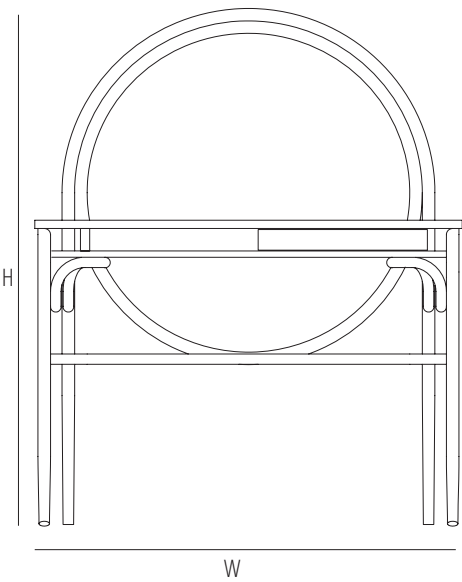

Scrivitoio con struttura in faggio curvato e piano impiallacciato in frassino verniciato a poro aperto, disponibile anche versione con cassetto. Elemento decorativo circolare in paglia di Vienna.

Desk with bent beech-wood frame and open pore painted ash-wood veneer top. Also available with drawer. Woven cane circular decorative element.

Bureau avec structure en hêtre cintré et plateau en plaqué frêne teinté à pores ouverts. Disponible aussi une version avec tiroir. Élément décoratif circulaire en paille de Vienne.

**DKALECPGL**

Dimensions mm.

height 1260 | width 1000 | depth 660

**DKALEGPGL**

Dimensions mm.

height 1260 | width 1000 | depth 660

	H	W	D	TH	AH
mm	1260	1000	660	750	
inch	49,6	39,3	25,9	29,5	

1

max.1

1

20

26

mm - inch  
h 1300 - 51,1  
w 1100 - 43,3  
d 730 - 28,7

	H	W	D	TH	AH
mm	1260	1000	660	750	
inch	49,6	39,3	25,9	29,5	

1

max.1

1

30