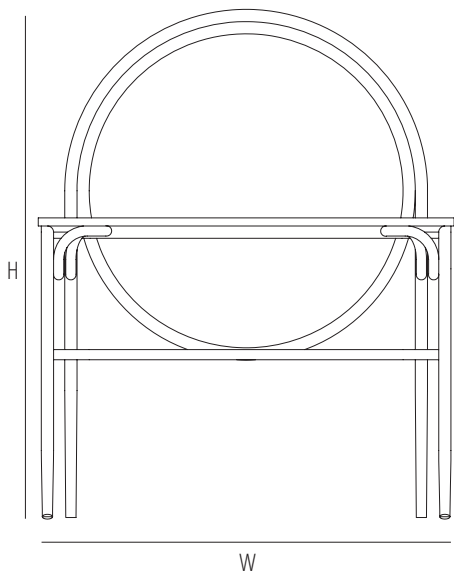

Scrivitoio con struttura in faggio curvato e piano impiallacciato in frassino verniciato a poro aperto, disponibile anche versione con cassetto. Elemento decorativo circolare in paglia di Vienna.

Desk with bent beech-wood frame and open pore painted ash-wood veneer top. Also available with drawer. Woven cane circular decorative element.

Bureau avec structure en hêtre cintré et plateau en plaqué frêne teinté à pores ouverts. Disponible aussi une version avec tiroir. Élément décoratif circulaire en paille de Vienne.

**DKALECPGL**

Dimensions mm.

height 1260 | width 1000 | depth 660

**DKALEGPGL**

Dimensions mm.

height 1260 | width 1000 | depth 660

	H	W	D	TH	AH
mm	1260	1000	660	750	
inch	49,6	39,3	25,9	29,5	

1

max.1

1

20

26

mm - inch  
h 1300 - 51,1  
w 1100 - 43,3  
d 730 - 28,7

	H	W	D	TH	AH
mm	1260	1000	660	750	
inch	49,6	39,3	25,9	29,5	

1

max.1

1

30