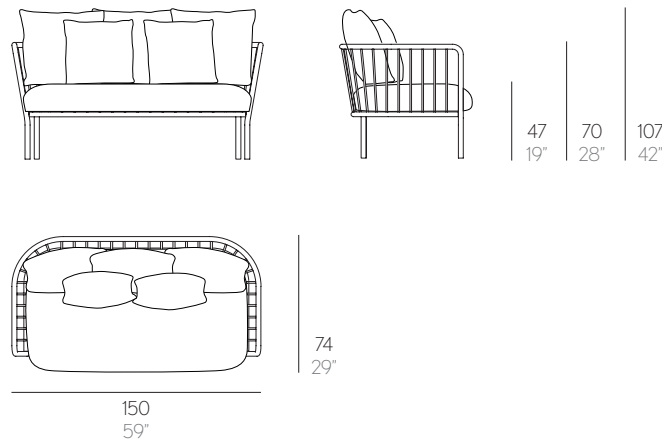

diabla

SOFÁ 2 PLAZAS ARP Made Studio

SOFÁ 2 PLAZAS

Fabricado con estructura de aluminio termolacado texturizado. Gomaespuma de poliuretano recubierta con tejido hidrófugo. Tapicería desenfundable.

2 SEAT SOFA

Made with a powder-coated aluminium structure. Polyurethane foam rubber covered with water-repellent fabric. Removable upholstery.

Datos técnicos. Technical data

PESO. WEIGHT
📦 23,00 Kg – 50,60 lbs

VOLUMEN. VOLUME
📦 0,37 m3 – 38,11 ft3