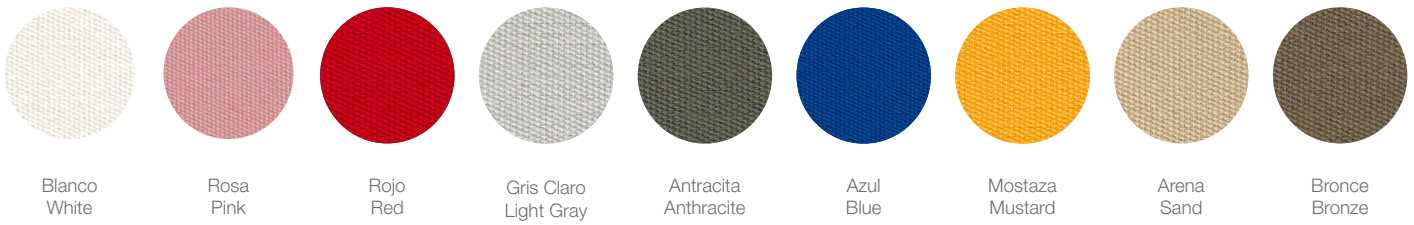

diabla

SOFÁ 2 PLAZAS ARP Made Studio

SOFÁ 2 PLAZAS

Fabricado con estructura de aluminio termolacado texturizado. Gomaespuma de poliuretano recubierta con tejido hidrófugo. Tapicería desenfundable.

2 SEAT SOFA

Made with a powder-coated aluminium structure. Polyurethane foam rubber covered with water-repellent fabric. Removable upholstery.

Datos técnicos. Technical data

PESO. WEIGHT
📦 23,00 Kg – 50,60 lbs

VOLUMEN. VOLUME
📦 0,37 m3 – 38,11 ft3

Colores. Colours

ESTRUCTURA.FRAME

TELA/FABRIC PLAIN

TELA/FABRIC URBAN

TELA/FABRIC HEXAGON