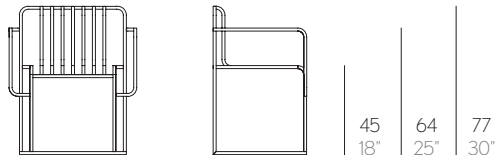

## SILLA CON BRAZOS GRILL MUT Design

### SILLA CON BRAZOS

Fabricado con estructura de aluminio termolacado texturizado.

### Datos técnicos. Technical data

PESO. WEIGHT  
4,80 Kg – 10,56 lbs

VOLUMEN. VOLUME  
0,40 m<sup>3</sup> – 14,12 ft<sup>3</sup>