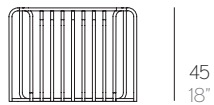

## SILLA CON BRAZOS GRILL MUT Design

### SILLA CON BRAZOS

Fabricado con estructura de aluminio termolacado texturizado.

### Datos técnicos. Technical data

PESO. WEIGHT  
4,80 Kg – 10,56 lbs

VOLUMEN. VOLUME  
0,40 m<sup>3</sup> – 14,12 ft<sup>3</sup>