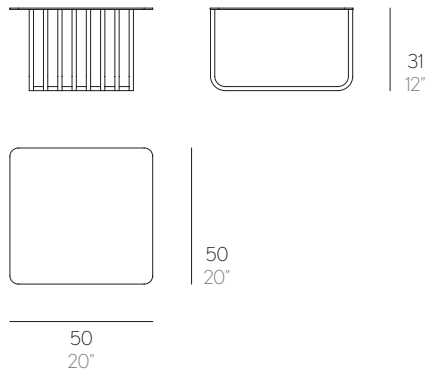

MESA BAJA GRILL MUT Design

MESA BAJA

Fabricado con estructura de aluminio termolacado texturizado.

COFFEE TABLE

Manufactured in a square section tube of textured thermo-lacquered aluminium.

Datos técnicos. Technical data

PESO. WEIGHT
6,60 Kg – 14,52 lbs

VOLUMEN. VOLUME
0,20 m3 – 7,06 ft3

Colores. Colours

Blanco
White

Rosa
Pink

Rojo
Red

Gris Claro
Light Gray

Antracita
Anthracite