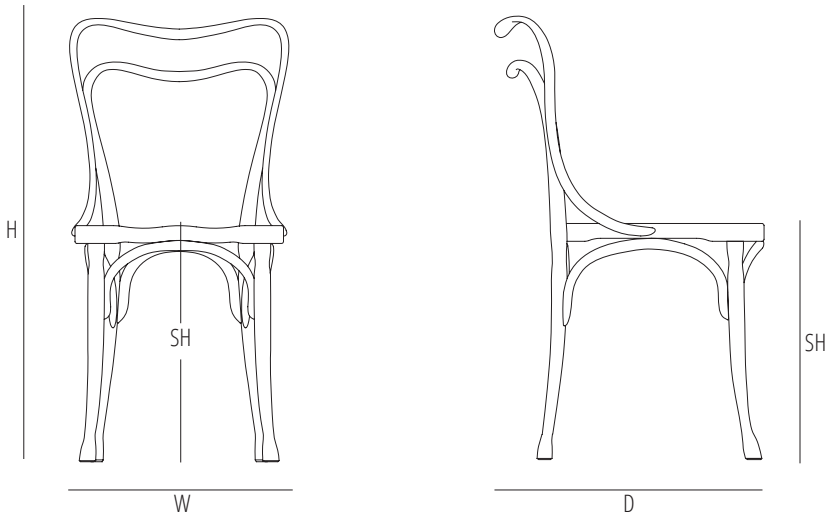

Sedia in faggio curvato a sezione ellittica. Seduta in paglia di Vienna, in multistrato o imbottita.

Bent beech-wood chair with elliptical section. Woven cane, plywood or upholstered seat.

Chaise en hêtre cintré à section à ellipse. Assise en paille de Vienne, en contreplaqué ou rembourrée.

SDLOOSLGN

Dimensions mm.

height 870 | width 440 | depth 530

SDLOOSPGL

Dimensions mm.

height 870 | width 440 | depth 530

SDLOOSTES

Dimensions mm.

height 870 | width 440 | depth 530

	H	W	D	SH	AH
mm	870	440	530	470	
inch	34,2	17,3	20,8	18,5	

max. 2

mm - inch
 h 960 - 37,7
 w 620 - 24,4
 d 600 - 23,6

	H	W	D	SH	AH
mm	870	440	530	470	
inch	34,2	17,3	20,8	18,5	

max. 2

mm - inch
 h 960 - 37,7
 w 620 - 24,4
 d 600 - 23,6

	H	W	D	SH	AH
mm	870	440	530	470	1 Pz/Pc: 50 cm. Linear x 140 cm h/width
inch	34,2	17,3	20,8	18,5	2 Pz/Pc: 50 cm. Linear x 140 cm h/width

1

max. 1