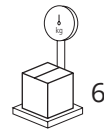

SDLOOSLGN

Dimensions mm.

height 870 | width 440 | depth 530

SDLOOSPGL

Dimensions mm.

height 870 | width 440 | depth 530

SDLOOSTES

Dimensions mm.

height 870 | width 440 | depth 530

	H	W	D	SH	AH
mm	870	440	530	470	
inch	34,2	17,3	20,8	18,5	

max. 2

mm - inch
 h 960 - 37,7
 w 620 - 24,4
 d 600 - 23,6

	H	W	D	SH	AH
mm	870	440	530	470	
inch	34,2	17,3	20,8	18,5	

max. 2

mm - inch
 h 960 - 37,7
 w 620 - 24,4
 d 600 - 23,6

	H	W	D	SH	AH
mm	870	440	530	470	1 Pz/Pc: 50 cm. Linear x 140 cm h/width
inch	34,2	17,3	20,8	18,5	2 Pz/Pc: 50 cm. Linear x 140 cm h/width

1

max. 1