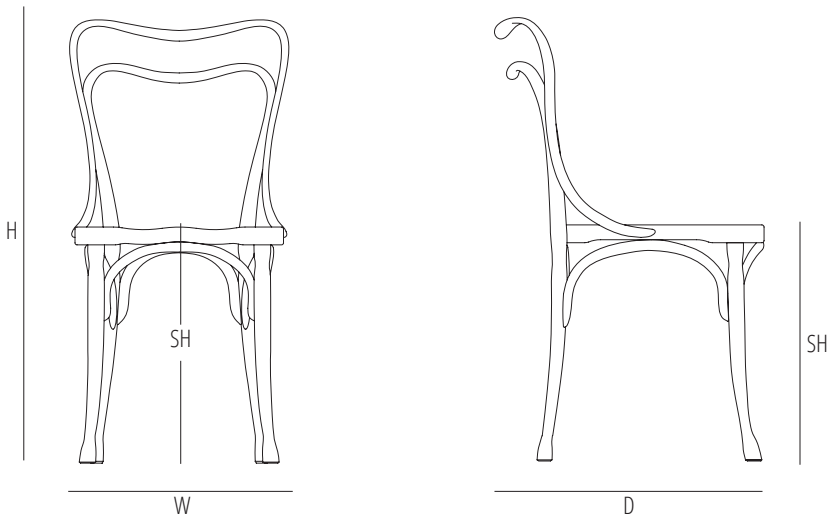

SDLOOSLGN

Dimensions mm.

height 870 | width 440 | depth 530

SDLOOSPGL

Dimensions mm.

height 870 | width 440 | depth 530

SDLOOSTES

Dimensions mm.

height 870 | width 440 | depth 530

	H	W	D	SH	AH
mm	870	440	530	470	
inch	34,2	17,3	20,8	18,5	

max. 2

mm - inch
 h 960 - 37,7
 w 620 - 24,4
 d 600 - 23,6

	H	W	D	SH	AH
mm	870	440	530	470	
inch	34,2	17,3	20,8	18,5	

max. 2

mm - inch
 h 960 - 37,7
 w 620 - 24,4
 d 600 - 23,6

	H	W	D	SH	AH
mm	870	440	530	470	1 Pz/Pc: 50 cm. Linear x 140 cm h/width
inch	34,2	17,3	20,8	18,5	2 Pz/Pc: 50 cm. Linear x 140 cm h/width

1

max. 1