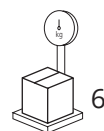

SDLOOSLGN

Dimensions mm.

height 870 | width 440 | depth 530

SDLOOSPGL

Dimensions mm.

height 870 | width 440 | depth 530

SDLOOSTES

Dimensions mm.

height 870 | width 440 | depth 530

	H	W	D	SH	AH
mm	870	440	530	470	
inch	34,2	17,3	20,8	18,5	

max. 2

mm - inch
 h 960 - 37,7
 w 620 - 24,4
 d 600 - 23,6

	H	W	D	SH	AH
mm	870	440	530	470	
inch	34,2	17,3	20,8	18,5	

max. 2

mm - inch
 h 960 - 37,7
 w 620 - 24,4
 d 600 - 23,6

	H	W	D	SH	AH
mm	870	440	530	470	1 Pz/Pc: 50 cm. Linear x 140 cm h/width
inch	34,2	17,3	20,8	18,5	2 Pz/Pc: 50 cm. Linear x 140 cm h/width

1

max. 1

0,36

4

7

h
w d

mm - inch
h 960 - 37,7
w 620 - 24,4
d 600 - 23,6

Verfuegbare Ausfuehrungen
Finiture disponibili
Available finishes
Finitions disponibles

SOLID WOOD / ESSENZE NATURALI

B01 BEECH
B01 FAGGIO