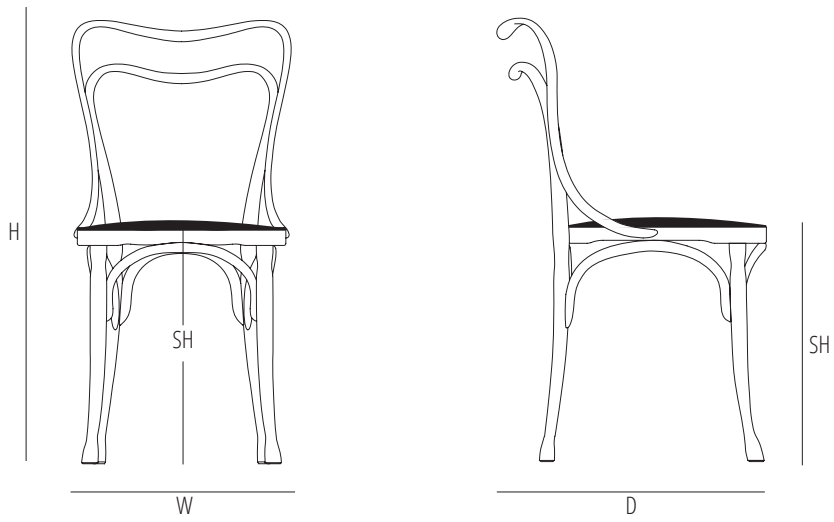

SDLOOSLGN

Dimensions mm.

height 870 | width 440 | depth 530

SDLOOSPGL

Dimensions mm.

height 870 | width 440 | depth 530

SDLOOSTES

Dimensions mm.

height 870 | width 440 | depth 530

	H	W	D	SH	AH
mm	870	440	530	470	
inch	34,2	17,3	20,8	18,5	

max. 2

mm - inch
 h 960 - 37,7
 w 620 - 24,4
 d 600 - 23,6

	H	W	D	SH	AH
mm	870	440	530	470	
inch	34,2	17,3	20,8	18,5	

max. 2

mm - inch
 h 960 - 37,7
 w 620 - 24,4
 d 600 - 23,6

	H	W	D	SH	AH
mm	870	440	530	470	1 Pz/Pc: 50 cm. Linear x 140 cm h/width
inch	34,2	17,3	20,8	18,5	2 Pz/Pc: 50 cm. Linear x 140 cm h/width

1

max. 1