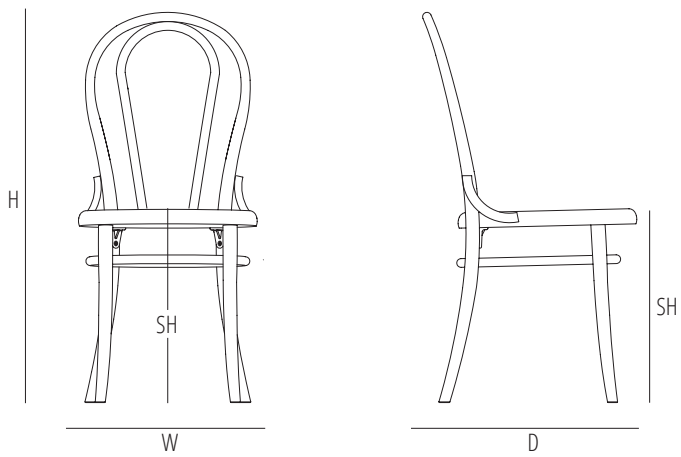

N.18

TECHNISCHES BLATT
SCHEDA TECNICA
DATA SHEET
FICHE TECHNIQUE

N.18

DESIGN GEBRÜDER THONET, 1876

Stuhl aus Buchenbugholz. Sitz aus Schichholz oder gepolstert.

Sedia in faggio curvato. Seduta in multistrato o imbottita.

Bent beech-wood chair. Plywood or upholstered seat available.

Chaise en hêtre cintré. Assise en contreplaqué ou rembourrée.

SDN018LGN

Dimensions mm.

height 890 | width 440 | depth 490

SDN018TES

Dimensions mm.

height 890 | width 440 | depth 490

	H	W	D	SH	AH
mm	890	440	490	470	
inch	35	17,3	19,2	18,5	

	H	W	D	SH	AH
mm	890	440	490	470	1 Pz/Pc: 50 cm. Linear x 140 cm h/width
inch	35	17,3	19,2	18,5	2 Pz/Pc: 50 cm. Linear x 140 cm h/width