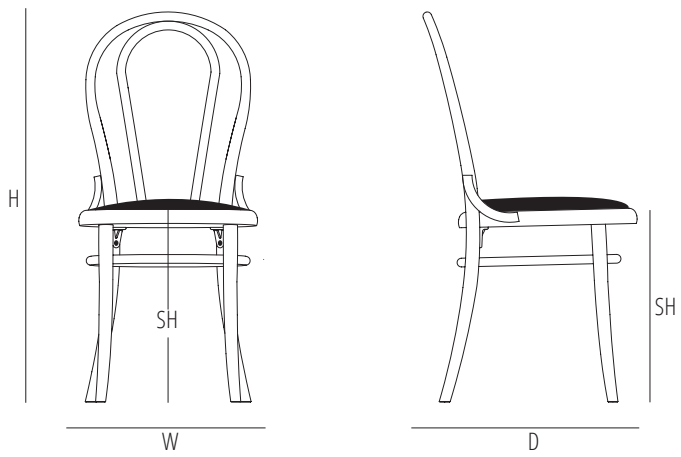

N.18

TECHNISCHES BLATT
SCHEDA TECNICA
DATA SHEET
FICHE TECHNIQUE

N.18

DESIGN GEBRÜDER THONET, 1876

Stuhl aus Buchenbugholz. Sitz aus Schichholz oder gepolstert.

Sedia in faggio curvato. Seduta in multistrato o imbottita.

Bent beech-wood chair. Plywood or upholstered seat available.

Chaise en hêtre cintré. Assise en contreplaqué ou rembourrée.

SDN018LGN

Dimensions mm.

height 890 | width 440 | depth 490

SDN018TES

Dimensions mm.

height 890 | width 440 | depth 490

	H	W	D	SH	AH
mm	890	440	490	470	
inch	35	17,3	19,2	18,5	

	H	W	D	SH	AH
mm	890	440	490	470	1 Pz/Pc: 50 cm. Linear x 140 cm h/width
inch	35	17,3	19,2	18,5	2 Pz/Pc: 50 cm. Linear x 140 cm h/width