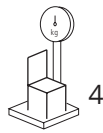

Chaise en hêtre cintré. L'assise est disponible en contreplaqué ou rembourrée.

**SDPMUNLGN**

Dimensions mm.

height 850 | width 480 | depth 540

**SDPMUNTES**

Dimensions mm.

height 850 | width 480 | depth 540

	H	W	D	SH	AH
mm	850	480	540	460	
inch	33,4	18,8	21,2	18,1	

max. 2

mm - inch  
h 960 - 37,7  
w 620 - 24,4  
d 600 - 23,6

	H	W	D	SH	AH
mm	850	480	540	460	1 Pz/Pc: 50 cm. Linear x 140 cm h/width
inch	33,4	18,8	21,1	18,1	2 Pz/Pc: 50 cm. Linear x 140 cm h/width

max. 2

mm - inch  
h 960 - 37,7  
w 620 - 24,4  
d 600 - 23,6

Verfuegbare Ausfuehrungen  
Finiture disponibili  
Available finishes  
Finitions disponibles