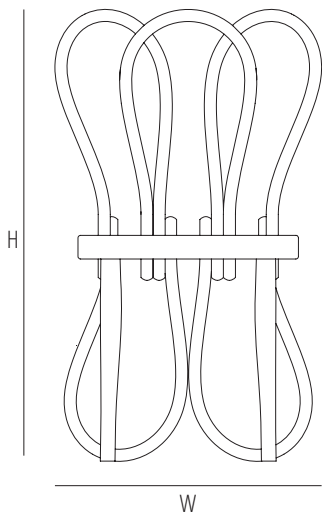

Chaise en hêtre cintré. L'assise est disponible en contreplaqué ou rembourrée.

**SDPMUNLGN**

Dimensions mm.

height 850 | width 480 | depth 540

**SDPMUNTES**

Dimensions mm.

height 850 | width 480 | depth 540

	H	W	D	SH	AH
mm	850	480	540	460	
inch	33,4	18,8	21,2	18,1	

max. 2

mm - inch  
h 960 - 37,7  
w 620 - 24,4  
d 600 - 23,6

	H	W	D	SH	AH
mm	850	480	540	460	1 Pz/Pc: 50 cm. Linear x 140 cm h/width
inch	33,4	18,8	21,1	18,1	2 Pz/Pc: 50 cm. Linear x 140 cm h/width

max. 2

mm - inch  
h 960 - 37,7  
w 620 - 24,4  
d 600 - 23,6

Verfuegbare Ausfuehrungen  
Finiture disponibili  
Available finishes  
Finitions disponibles