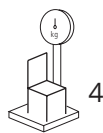

Chaise en hêtre cintré. L'assise est disponible en contreplaqué ou rembourrée.

**SDPMUNLGN**

Dimensions mm.

height 850 | width 480 | depth 540

**SDPMUNTES**

Dimensions mm.

height 850 | width 480 | depth 540

	H	W	D	SH	AH
mm	850	480	540	460	
inch	33,4	18,8	21,2	18,1	

max. 2

mm - inch  
h 960 - 37,7  
w 620 - 24,4  
d 600 - 23,6

	H	W	D	SH	AH
mm	850	480	540	460	1 Pz/Pc: 50 cm. Linear x 140 cm h/width
inch	33,4	18,8	21,1	18,1	2 Pz/Pc: 50 cm. Linear x 140 cm h/width

max. 2

mm - inch  
h 960 - 37,7  
w 620 - 24,4  
d 600 - 23,6

Verfuegbare Ausfuehrungen  
Finiture disponibili  
Available finishes  
Finitions disponibles