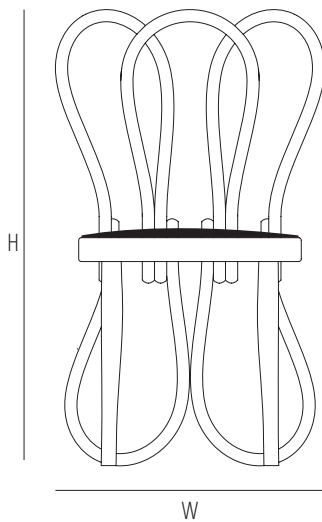

Chaise en hêtre cintré. L'assise est disponible en contreplaqué ou rembourrée.

**SDPMUNLGN**

Dimensions mm.

height 850 | width 480 | depth 540

**SDPMUNTES**

Dimensions mm.

height 850 | width 480 | depth 540

	H	W	D	SH	AH
mm	850	480	540	460	
inch	33,4	18,8	21,2	18,1	

max. 2

mm - inch  
h 960 - 37,7  
w 620 - 24,4  
d 600 - 23,6

	H	W	D	SH	AH
mm	850	480	540	460	1 Pz/Pc: 50 cm. Linear x 140 cm h/width
inch	33,4	18,8	21,1	18,1	2 Pz/Pc: 50 cm. Linear x 140 cm h/width

max. 2

mm - inch  
h 960 - 37,7  
w 620 - 24,4  
d 600 - 23,6

Verfuegbare Ausfuehrungen  
Finiture disponibili  
Available finishes  
Finitions disponibles