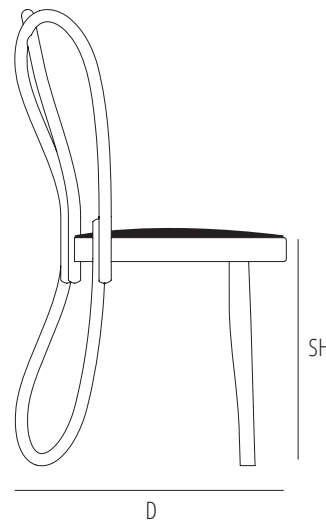

# POST MUNDUS

DESIGN MARTINO GAMPER, 2012

Stuhl aus Buchenbugholz. Sitz aus Schichholz oder gepolstert.

Sedia in faggio curvato. La seduta è disponibile in multistrato o imbottita.

Bent beech-wood chair. Plywood or upholstered seat available.

Chaise en hêtre cintré. L'assise est disponible en contreplaqué ou rembourrée.

**SDPMUNLGN**

Dimensions mm.

height 850 | width 480 | depth 540

**SDPMUNTES**

Dimensions mm.

height 850 | width 480 | depth 540

	H	W	D	SH	AH
mm	850	480	540	460	
inch	33,4	18,8	21,2	18,1	

max. 2

mm - inch  
h 960 - 37,7  
w 620 - 24,4  
d 600 - 23,6

	H	W	D	SH	AH
mm	850	480	540	460	1 Pz/Pc: 50 cm. Linear x 140 cm h/width
inch	33,4	18,8	21,1	18,1	2 Pz/Pc: 50 cm. Linear x 140 cm h/width

max. 2

mm - inch  
h 960 - 37,7  
w 620 - 24,4  
d 600 - 23,6

Verfuegbare Ausfuehrungen  
Finiture disponibili  
Available finishes  
Finitions disponibles