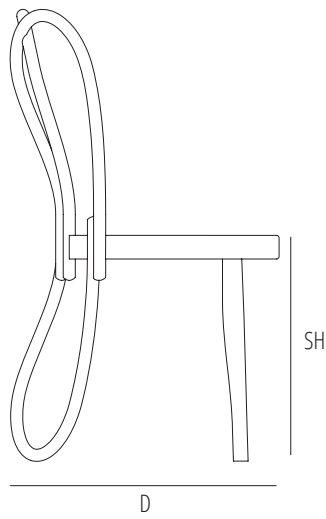

# POST MUNDUS

DESIGN MARTINO GAMPER, 2012

Stuhl aus Buchenbugholz. Sitz aus Schichholz oder gepolstert.

Sedia in faggio curvato. La seduta è disponibile in multistrato o imbottita.

Bent beech-wood chair. Plywood or upholstered seat available.

Chaise en hêtre cintré. L'assise est disponible en contreplaqué ou rembourrée.

**SDPMUNLGN**

Dimensions mm.

height 850 | width 480 | depth 540

**SDPMUNTES**

Dimensions mm.

height 850 | width 480 | depth 540

	H	W	D	SH	AH
mm	850	480	540	460	
inch	33,4	18,8	21,2	18,1	

max. 2

mm - inch  
h 960 - 37,7  
w 620 - 24,4  
d 600 - 23,6

	H	W	D	SH	AH
mm	850	480	540	460	1 Pz/Pc: 50 cm. Linear x 140 cm h/width
inch	33,4	18,8	21,1	18,1	2 Pz/Pc: 50 cm. Linear x 140 cm h/width

max. 2

mm - inch  
h 960 - 37,7  
w 620 - 24,4  
d 600 - 23,6

Verfuegbare Ausfuehrungen  
Finiture disponibili  
Available finishes  
Finitions disponibles