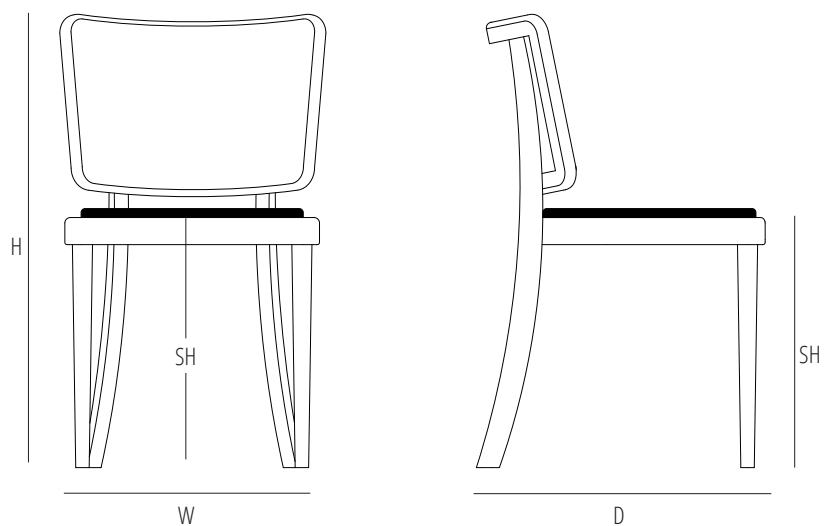

Bent beech-wood chair.
Upholstered seat and woven
cane backrest.

Chaise en hêtre cintré. Assise
rembourrée et dossier en
paille de Vienne.

SDSOLDTES

Dimensions mm.

height 840 | width 490 | depth 530

	H	W	D	SH	AH
mm	840	490	530	450	1 Pz/Pc: 60 cm. Linear x 140 cm h/width
inch	33	19,2	20,8	17,7	2 Pz/Pc: 60 cm. Linear x 140 cm h/width

						mm - inch h 960 - 37,7 w 620 - 24,4 d 600 - 23,6
--	--	--	--	---	--	---

Verfuegbare Ausfuehrungen
Finiture disponibili
Available finishes
Finitions disponibles

SOLID WOOD / ESSENZE NATURALI

B01 BEECH
B01 FAGGIO