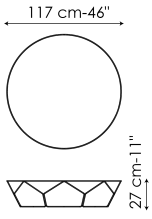

Data sheet

Arbor 40
Width: 40cm
Depth: 40cm
Height: 37cm

Arbor 50
Width: 50cm
Depth: 50cm
Height: 37cm

Arbor 50x49
Width: 50cm
Depth: 50cm
Height: 49cm

Arbor 97
Width: 97cm
Depth: 97cm
Height: 37cm

Arbor 117
Width: 117cm
Depth: 117cm
Height: 27cm
