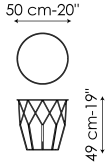

Data sheet

Arbor 40
Width: 40cm
Depth: 40cm
Height: 37cm

Arbor 50
Width: 50cm
Depth: 50cm
Height: 37cm

Arbor 50x49
Width: 50cm
Depth: 50cm
Height: 49cm

Arbor 97
Width: 97cm
Depth: 97cm
Height: 37cm

Arbor 117
Width: 117cm
Depth: 117cm
Height: 27cm
