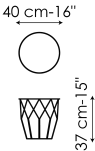

Data sheet

Arbor 40
Width: 40cm
Depth: 40cm
Height: 37cm

Arbor 50
Width: 50cm
Depth: 50cm
Height: 37cm

Arbor 50x49
Width: 50cm
Depth: 50cm
Height: 49cm

Arbor 97
Width: 97cm
Depth: 97cm
Height: 37cm

Arbor 117
Width: 117cm
Depth: 117cm
Height: 27cm
