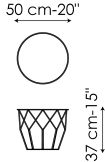

Data sheet

Arbor 40
Width: 40cm
Depth: 40cm
Height: 37cm

Arbor 50
Width: 50cm
Depth: 50cm
Height: 37cm

Arbor 50x49
Width: 50cm
Depth: 50cm
Height: 49cm

Arbor 97
Width: 97cm
Depth: 97cm
Height: 37cm

Arbor 117
Width: 117cm
Depth: 117cm
Height: 27cm
