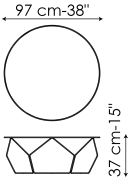

Data sheet

Arbor 40
Width: 40cm
Depth: 40cm
Height: 37cm

Arbor 50
Width: 50cm
Depth: 50cm
Height: 37cm

Arbor 50x49
Width: 50cm
Depth: 50cm
Height: 49cm

Arbor 97
Width: 97cm
Depth: 97cm
Height: 37cm

Arbor 117
Width: 117cm
Depth: 117cm
Height: 27cm
