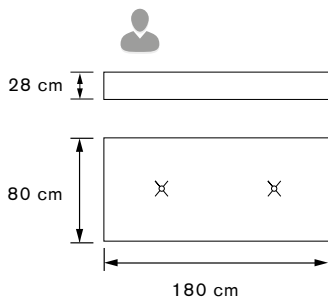

Bali XL - Weight 5 kg - Volume 0,40 m³

Bali XXL - Weight 7 kg - Volume 0,71 m³

Fabricado en España.

El relleno dependerá de la categoría de tejido, así como de su uso:

G1 y G2: Tejidos 3D. Relleno: 100% poliespan para su uso en exterior y piscina. En caso de utilizar estos tejido en el interior se debe especificar a fábrica y se procederá a rellenar de Mixtura.

G3: Tejido de exterior repelente al agua, uso en terrazas. Relleno de Mixtura.

G4 y G5: Tejidos de interior. Relleno de Mixtura.

Mixtura: (30 % poliespan y 70% de gomaespuma).

Medidas orientativas pueden variar unos centímetros según características del tejido.

Bali XL - Peso 5 kg - Volumen 0,40 m³

Bali XXL - Peso 7 kg - Volumen 0,71 m³

Available options / Tipologías

Bali XL

Bali XXL