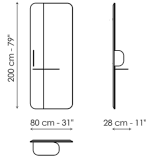

## Data sheet

Blabla

Width: 120cm

Depth: 28cm

Height: 200cm

Blabla mirror

Width: 80cm

Depth: 28cm

Height: 200cm