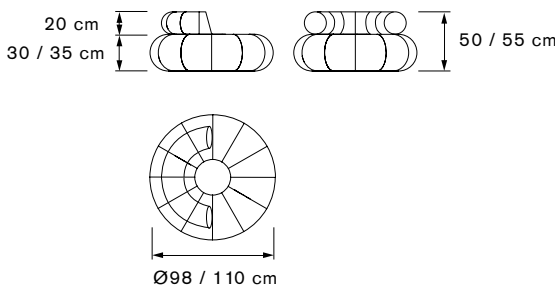

Don Out Table