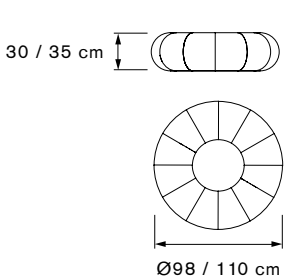

Available options / Tipologías

Don Out XL / Don Out XXL

Don Out Sofa L / Don Out Sofa XL