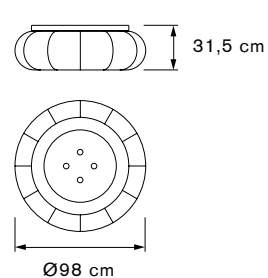

- Don Out XL - Weight 4 kg - Volume 0,32 m³
- Don Out XXL - Weight 5 kg - Volume 0,45 m³
- Don Out Sofa L - Weight 4,5 kg - Volume 0,50 m³
- Don Out Sofa XL - Weight 5 kg - Volume 0,65 m³
- Don Out Mesa - Weight 11 kg - Volume 0,32 m³
- Mesa - Weight 7 kg - Volume 0,03 m³

- Don Out XL - Peso 4 kg - Volumen 0,32 m³
- Don Out XXL - Peso 5 kg - Volumen 0,45 m³
- Don Out Sofa L - Peso 4,5 kg - Volumen 0,50 m³
- Don Out Sofa XL - Peso 5 kg - Volumen 0,65 m³
- Don Out Mesa - Peso 11 kg - Volumen 0,32 m³
- Mesa - Peso 7 kg - Volumen 0,03 m³

Available options / Tipologías

Don Out XL / Don Out XXL

Don Out Sofa L / Don Out Sofa XL

Don Out Table

Table