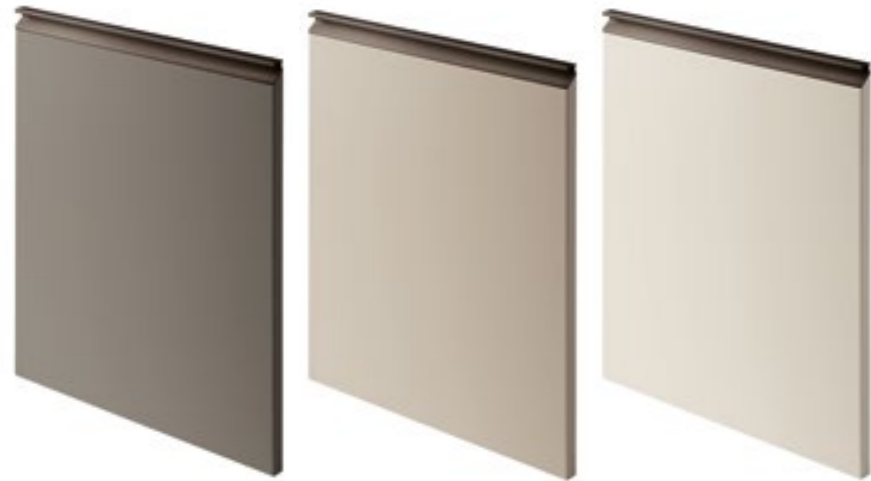

ANTE DOORS / PORTES / FRONTEN / PUERTAS / СТВОРКИ

ANTA DECORATIVO SP. 2,2 CM CON BORDO ABS 2.2 CM THICK DECORATIVE MELAMINE DOOR WITH ABS EDGING PORTE REVÊTEMENT DÉCORATIF EN MÉLAMINÉ ÉP.2,2 CM AVEC CHANT ABS MELAMIN HARZFRONT ST. 2,2 CM MIT ABS-KANTE PUERTA EN MELAMINA DECORATIVA DE 2,2 CM DE ESPESOR CON SANTO ABS СТВОРКА С ДЕКОРАТИВНОЙ ОБЛИЦОВКОЙ ТОЛЩ. 2,2 CM С КРОМКОЙ ИЗ АБС

DECORATIVO / PROFILO MANIGLIA BRONZO DECORATIVE MELAMINE\BRONZE HANDLE PROFILE REVÊTEMENT DÉCORATIF EN MÉLAMINÉ\PROFIL POIGNÉE BRONZE MELAMIN HARZ/GRIFFMULDENPROFIL BRONZE MELAMINA DECORATIVA\PERFIL TIRADOR BRONCE DEКОРАТИВНАЯ ОБЛИЦОВКА\ПРОФИЛЬ РУЧКИ С ОТДЕЛКОЙ БРОНЗА

SOFT DUN SCAV 915 SOFT GREIGE SCAV 916 SOFT BEIGE SCAV 917

DECORATIVO / PROFILO MANIGLIA ACCIAIO SOFT DECORATIVE MELAMINE\SOFT STEEL HANDLE PROFILE REVÊTEMENT DÉCORATIF EN MÉLAMINÉ\PROFIL POIGNÉE ACIER SOFT MELAMIN HARZ/GRIFFMULDENPROFIL SOFT STAHL MELAMINA DECORATIVA\PERFIL TIRADOR ACERO SOFT DEКОРАТИВНАЯ ОБЛИЦОВКА\ПРОФИЛЬ РУЧКИ С ОТДЕЛКОЙ СТАЛЬ SOFT