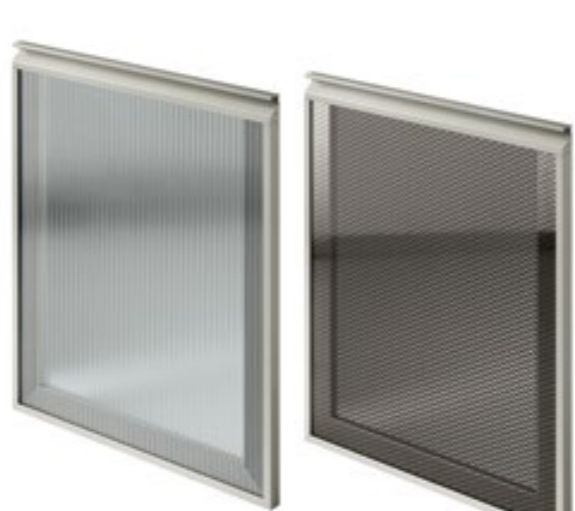

LACCATO LUCIDO GLOSSY LACQUERED LAQUÉ BRILLANT HOCHGLANZ LACKIERT LACADO BRILLO ЛАКИРОВАННАЯ ГЛЯНЦЕВАЯ

LACCATO OPACO MATT LACQUERED LAQUÉ MAT MATT LACKIERT LACADO MATE ЛАКИРОВАННЫЙ МАТОВАЯ

LACCATO / PROFILO MANIGLIA ACCIAIO SOFT LACQUERED\SOFT STEEL HANDLE PROFILE LAQUÉ\PROFIL POIGNÉE ACIER SOFT LACKIERT\GRIFFMULDENPROFIL SOFT STAHL LACADO\PERFIL TIRADOR ACERO SOFT ЛАКИРОВАННАЯ\ПРОФИЛЬ РУЧКИ С ОТДЕЛКОЙ СТАЛЬ SOFT

LACCATO LUCIDO GLOSSY LACQUERED LAQUÉ BRILLANT HOCHGLANZ LACKIERT LACADO BRILLO ЛАКИРОВАННАЯ ГЛЯНЦЕВАЯ

LACCATO OPACO MATT LACQUERED LAQUÉ MAT MATT LACKIERT LACADO MATE ЛАКИРОВАННЫЙ МАТОВАЯ

ANTA TELAIO CON VETRO SP 2,2 CM 2.2 CM FRAMED GLASS DOOR PORTE AVEC CADRE ET VERRE ÉP. 2,2 CM RAHMENFRONT MIT GLAS ST. 2,2 CM PUERTA CON BASTIDOR CON CRISTAL DE 2,2 CM DE ESPESOR СТВОРКА В РАМКЕ СО СТЕКЛОМ ТОЛЩ. 2,2 CM

ANTA TELAIO BRONZO BRONZE FRAME DOOR PORTE AVEC CADRE BRONZE RAHMENFRONT BRONZE PUERTA CON BASTIDOR BRONCE СТВОРКА В РАМКЕ С ОТДЕЛКОЙ БРОНЗА

RIBBED GLASS SMOKY GLASS

ANTA TELAIO ACCIAIO SOFT SOFT STEEL FRAME DOOR PORTE AVEC CADRE ACIER SOFT RAHMENFRONT SOFT STAHL PUERTA CON BASTIDOR ACERO SOFT СТВОРКА В РАМКЕ С ОТДЕЛКОЙ СТАЛЬ SOFT