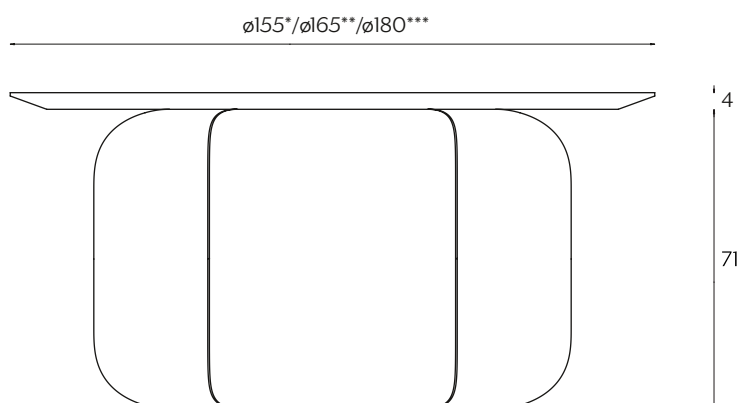

BARRY

by Alain Gilles

Barry è un tavolo dall'impronta grafica, che indaga sulle percezioni dei propri volumi, tra solidità e leggerezza. Le gambe, protagoniste, si arricciano su se stesse con decisione, mostrando la personalità dinamica del tavolo. Barry promette sicurezza, in casa oppure in ufficio.

Barry is a distinctly graphic table sporting intriguing volumes, a mixture of solidity and lightness. The legs form a prominent feature and curl distinctly around themselves, revealing the table's dynamic personality. Barry provides reassurance in the home or office.

DIMENSIONI | DIMENSIONS

lunghezza | width: 155 cm
larghezza | depth: 155 cm
altezza | height: 75 cm

lunghezza | width: 165 cm
larghezza | depth: 165 cm
altezza | height: 75 cm

lunghezza | width: 180 cm
larghezza | depth: 180 cm
altezza | height: 75 cm

DIMENSIONI | DIMENSIONS

lunghezza | width: 200 cm
larghezza | depth: 100 cm
altezza | height: 75 cm

lunghezza | width: 240 cm
larghezza | depth: 100 cm
altezza | height: 75 cm

lunghezza | width: 300 cm
larghezza | depth: 100 cm
altezza | height: 75 cm