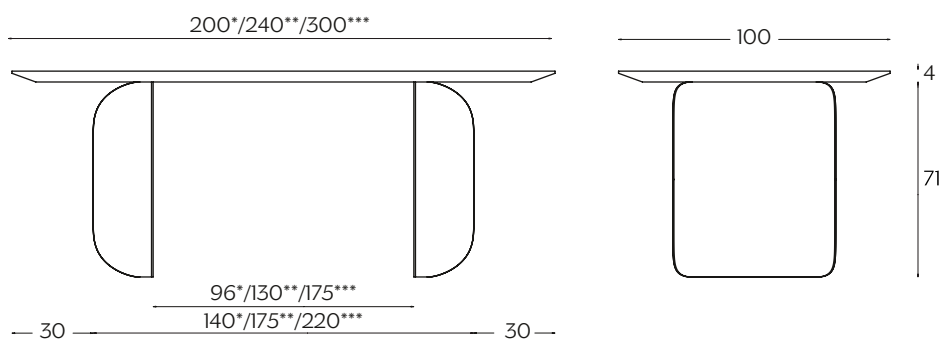

DIMENSIONI | DIMENSIONS

lunghezza | width: 155 cm
larghezza | depth: 155 cm
altezza | height: 75 cm

lunghezza | width: 165 cm
larghezza | depth: 165 cm
altezza | height: 75 cm

lunghezza | width: 180 cm
larghezza | depth: 180 cm
altezza | height: 75 cm

Barry is a distinctly graphic table sporting intriguing volumes, a mixture of solidity and lightness. The legs form a prominent feature and curl distinctly around themselves, revealing the table's dynamic personality. Barry provides reassurance in the home or office.

DIMENSIONI | DIMENSIONS

lunghezza | width: 200 cm
larghezza | depth: 100 cm
altezza | height: 75 cm

lunghezza | width: 240 cm
larghezza | depth: 100 cm
altezza | height: 75 cm

lunghezza | width: 300 cm
larghezza | depth: 100 cm
altezza | height: 75 cm

spessore per piani in legno; piano in ceramica 4,6 cm, piano in marmo Palladio Moro 4,2 cm
thickness for wooden tops; ceramic tops 4,6 cm, Palladio Moro marble top 4,2 cm

FINITURE PIANO | TOP FINISHES

LEGNO | WOOD