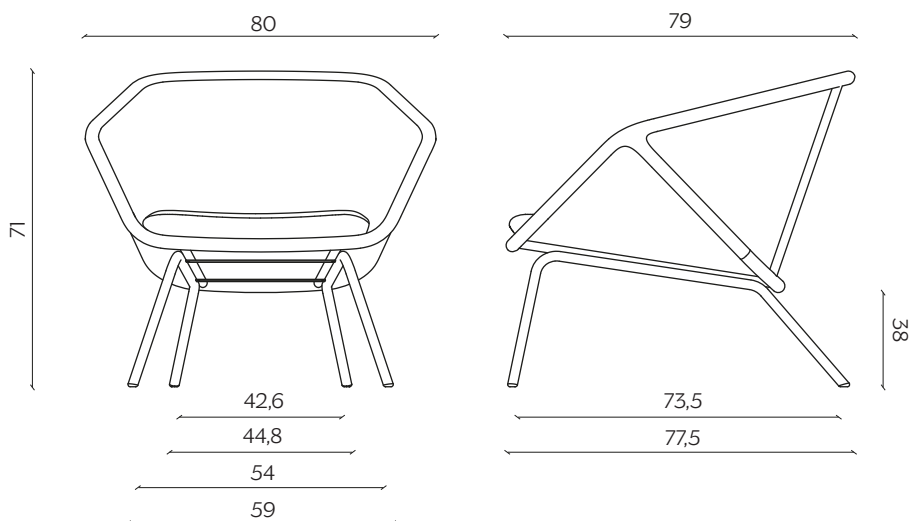

DIMENSIONI | DIMENSIONS

lunghezza | width: 80 cm

larghezza | depth: 79 cm

altezza | height: 71 cm

altezza del sedile | seat height: 38 cm

AMBIENTE | ENVIRONMENT

interno, esterno | indoor, outdoor

DOWNLOAD | DOWNLOADS